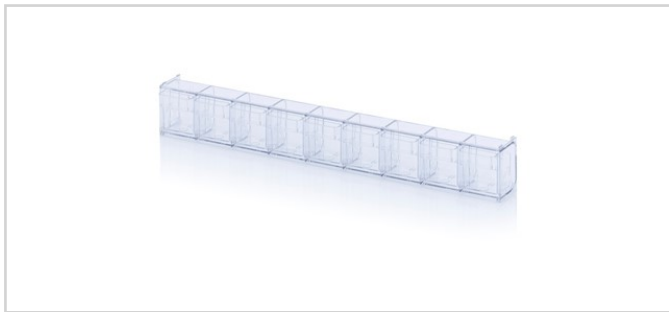

Caixas em Plástico | Armazém

Tampa basculante

Ref. Produto	Dimensões Externas	Dimensões Internas	Peso	Volume
PNKKS9T	600x62x77mm		668G	
PNKKS6T	600x91x113mm		1,06Kg	
PNKKS5T	600x133x164mm		1,92Kg	
PNKKS4T	600x168x207mm		2,47Kg	
PNKKS3T	600x197x240mm		3,13Kg	
PNKKS2T	600x299x353mm		6,55Kg	