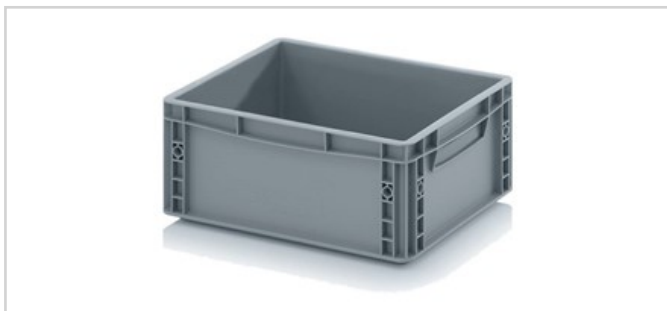

Caixas em Plástico | Lisas ou estanques | Sem tampa

400x300mm

Ref. Produto	Dimensões Externas	Dimensões Internas	Peso	Volume
PNEG4375HG	400x300x75mm	370x270x70mm	750g	6,9L
PNEG4312	400x300x120mm	370x270x115mm	900g	10L
PNEG4317	400x300x170mm	370x270x165mm	1,1Kg	15L
PNEG4322	400x300x220mm	370x270x215mm	1,3Kg	20L
PNEG4327	400x300x270mm	370x270x265mm	1,41Kg	26L
PNEG4332	400x300x320mm	370x270x315mm	1,59Kg	30L