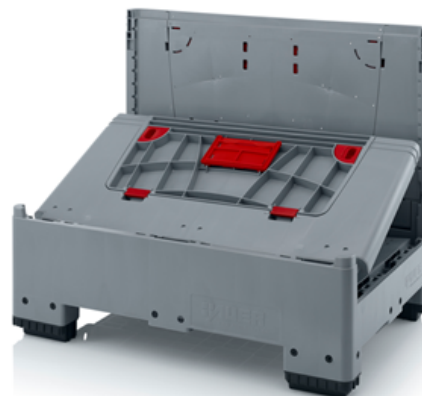

Contentores de Plástico | Contentor em Plástico Rebatível

Contentor rebatível com aberturas

...	Ref. do produto	PNKLK86K
📦	Peso	17,15 Kg
📏	Dimensões externas	800x600x790mm
📏	Dimensões Internas	740x540x640mm

Disponível com:

- Travessas
- Tampa

...	Ref. do produto	PNKLK86R
📦	Peso	15,99 Kg
📏	Dimensões externas	800x600x930mm
📏	Dimensões Internas	740x540x640mm

Disponível com:

- Rodas
- Tampa

...	Ref. do produto	PNKLK1208
📦	Peso	43,62Kg
📏	Dimensões externas	1200x800x1000mm
📏	Dimensões Internas	1110x710x820mm

Disponível com:

- Travessas
- Tampa

...	Ref. do produto	PNKLK1208R
📦	Peso	46,69Kg
📏	Dimensões externas	1200x800x1140mm
📏	Dimensões Internas	1110x710x820mm

Disponível com:

- Rodas
- Tampa

Contentores de Plástico | Contentor em Plástico Rebatível

Contentor rebatível com aberturas

...	Ref. do produto	PNKLK1210
📦	Peso	49,57Kg
📏	Dimensões externas	1200x1000x1000mm
📏	Dimensões Internas	1110x910x820mm

Disponível com:

- Travessas
- Tampa

...	Ref. do produto	PNKLK1210R
📦	Peso	52,64Kg
📏	Dimensões externas	1200x1000x1140mm
📏	Dimensões Internas	1110x910x820mm