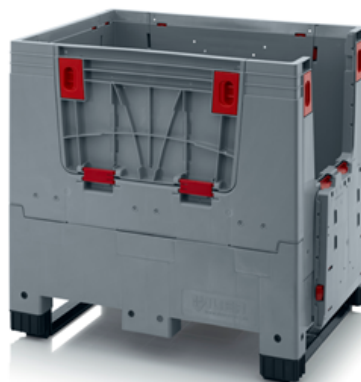

Contentores de Plástico | Contentor em Plástico Rebatível

Contentor rebatível com aberturas

...	Ref. do produto	PNKLK86K
📦	Peso	17,15 Kg
📏	Dimensões externas	800x600x790mm
📏	Dimensões Internas	740x540x640mm

Disponível com:

- Travessas
- Tampa

...	Ref. do produto	PNKLK86R
📦	Peso	15,99 Kg
📏	Dimensões externas	800x600x930mm
📏	Dimensões Internas	740x540x640mm

Disponível com:

- Rodas
- Tampa

...	Ref. do produto	PNKLK1208
📦	Peso	43,62Kg
📏	Dimensões externas	1200x800x1000mm
📏	Dimensões Internas	1110x710x820mm

Disponível com:

- Travessas
- Tampa

...	Ref. do produto	PNKLK1208R
📦	Peso	46,69Kg
📏	Dimensões externas	1200x800x1140mm
📏	Dimensões Internas	1110x710x820mm

Disponível com:

- Rodas
- Tampa

Contentores de Plástico | Contentor em Plástico Rebatível

Contentor rebatível com aberturas

...	Ref. do produto	PNKLK1210
📦	Peso	49,57Kg
📏	Dimensões externas	1200x1000x1000mm
📏	Dimensões Internas	1110x910x820mm

Disponível com:

- Travessas
- Tampa

...	Ref. do produto	PNKLK1210R
📦	Peso	52,64Kg
📏	Dimensões externas	1200x1000x1140mm
📏	Dimensões Internas	1110x910x820mm