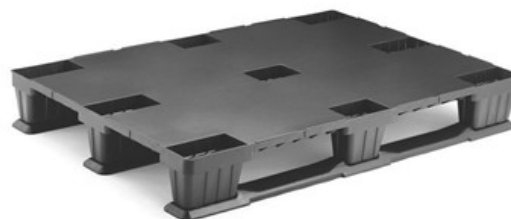

Paletes de Plástico | 1200x800

Ligeiras

...	Ref. do produto	PNNP1208O9
RS	Dimensão	1200x800x140mm
W	Peso	5,15Kg
RC	Capacidade Estática	1500Kg
RL	Capacidade Dinâmica	1000Kg

Disponível com:

- Travessas

...	Ref. do produto	PNNP1208C9
RS	Dimensão	1200x800x130mm
W	Peso	5,20Kg
RC	Capacidade Estática	1000Kg
RL	Capacidade Dinâmica	400Kg

Disponível com:

- Travessas

...	Ref. do produto	PNLP1208
RS	Dimensão	1200x800x150mm
W	Peso	5,19Kg
RC	Capacidade Estática	2000Kg
RL	Capacidade Dinâmica	1000Kg

Disponível com:

- Travessas
- Com/sem rebordo de fixação