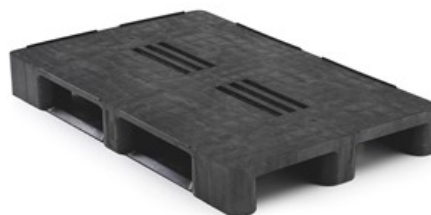

...	Ref. do produto	PNQP1208Mx3RxCD
RS	Dimensão	1200x800x145mm
📦	Peso	13,7Kg
RC	Capacidade Estática	5000Kg
🚚	Capacidade Dinâmica	1250Kg
≡	Capacidade Rack	650Kg