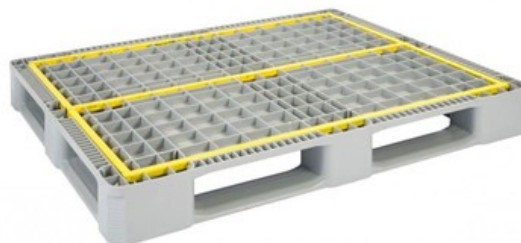

Paletes de Plástico | Higiénicas

1200x1000

...	Ref. do produto	PNNPCLEAN1210C3
RS	Dimensão	1200x1000x160mm
📦	Peso	21Kg
📦	Capacidade Estática	5000Kg
🚚	Capacidade Dinâmica	1250Kg
📦	Capacidade Rack	1000Kg

Disponível com:
 ● 3/5 Travessas

...	Ref. do produto	PNNPCLEANPRO1210C5
RS	Dimensão	1200x1000x160mm
📦	Peso	28Kg
📦	Capacidade Estática	7500Kg
🚚	Capacidade Dinâmica	2000Kg
📦	Capacidade Rack	1500Kg

Disponível com:
 ● 3/5 Travessas

...	Ref. do produto	PNH51210OS
RS	Dimensão	1200x1000x152mm
📦	Peso	13,96Kg
📦	Capacidade Estática	4500Kg
🚚	Capacidade Dinâmica	2000Kg
📦	Capacidade Rack	1500Kg

Disponível com:
 ● 3/5 Travessas
 ● Rebordos de fixação de 8mm