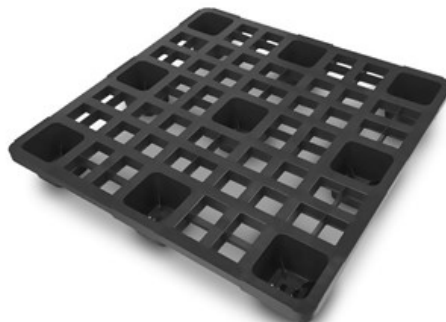

## Paletes de Plástico | Outras dimensões

## 1140x1140

...	<b>Ref. do produto</b>	PNNP1140O9
RS	<b>Dimensão</b>	1140x1140x140mm
📦	<b>Peso</b>	9,70Kg
📦	<b>Capacidade Estática</b>	2500Kg
📦	<b>Capacidade Dinâmica</b>	1000Kg

...	<b>Ref. do produto</b>	PNQP1140LR3R
RS	<b>Dimensão</b>	1140x1140x150mm
📦	<b>Peso</b>	9,36Kg
📦	<b>Capacidade Estática</b>	2500Kg
📦	<b>Capacidade Dinâmica</b>	1000Kg

Disponível com:

- 3 Travessas
- 9 Pés

...	<b>Ref. do produto</b>	PNQP1140MB6R
RS	<b>Dimensão</b>	1140x1140x160mm
📦	<b>Peso</b>	26Kg
📦	<b>Capacidade Estática</b>	7500Kg
📦	<b>Capacidade Dinâmica</b>	1750Kg
📦	<b>Capacidade Rack</b>	1375Kg

Disponível com:

- 3/6 Travessas

...	<b>Ref. do produto</b>	PNQP1140HR6R
RS	<b>Dimensão</b>	1140x1140x170mm
📦	<b>Peso</b>	26Kg
📦	<b>Capacidade Estática</b>	7500Kg
📦	<b>Capacidade Dinâmica</b>	1500Kg
📦	<b>Capacidade Rack</b>	1250Kg