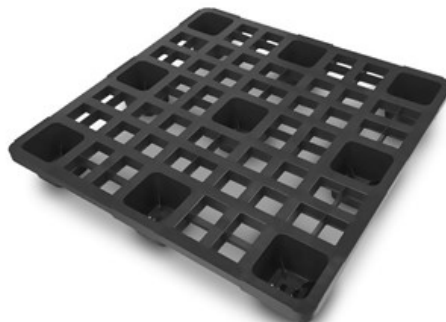

Paletes de Plástico | Outras dimensões

1140x1140

...	Ref. do produto	PNNP1140O9
RS	Dimensão	1140x1140x140mm
📦	Peso	9,70Kg
📦	Capacidade Estática	2500Kg
📦	Capacidade Dinâmica	1000Kg

...	Ref. do produto	PNQP1140LR3R
RS	Dimensão	1140x1140x150mm
📦	Peso	9,36Kg
📦	Capacidade Estática	2500Kg
📦	Capacidade Dinâmica	1000Kg

Disponível com:

- 3 Travessas
- 9 Pés

...	Ref. do produto	PNQP1140MB6R
RS	Dimensão	1140x1140x160mm
📦	Peso	26Kg
📦	Capacidade Estática	7500Kg
📦	Capacidade Dinâmica	1750Kg
📦	Capacidade Rack	1375Kg

Disponível com:

- 3/6 Travessas

...	Ref. do produto	PNQP1140HR6R
RS	Dimensão	1140x1140x170mm
📦	Peso	26Kg
📦	Capacidade Estática	7500Kg
📦	Capacidade Dinâmica	1500Kg
📦	Capacidade Rack	1250Kg

Disponível com:

- 3/6 Travessas

Paletes de Plástico | Outras dimensões

1140x1140

...	Ref. do produto	PNQP1140MR6R
KG	Dimensão	1140x1140x156mm
kg	Peso	16.95Kg
KG	Capacidade Estática	7500Kg
kg	Capacidade Dinâmica	1375Kg
KG	Capacidade Rack	200Kg