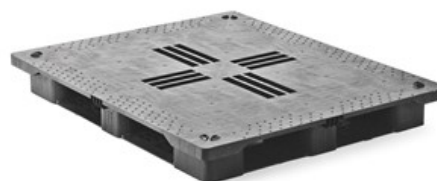

Paletes de Plástico | Outras dimensões

1300x1100

...	Ref. do produto	PNNPLOGIC1311G5
RS	Dimensão	1300x1100x150mm
BA	Peso	14,7Kg
RC	Capacidade Estática	5000Kg
DL	Capacidade Dinâmica	1500Kg
RE	Capacidade Rack	600Kg

Disponível com:
● 3/5 Travessas

...	Ref. do produto	PNNPLOGIC1311G5
RS	Dimensão	1300x1100x150mm
BA	Peso	14,7Kg
RC	Capacidade Estática	5000Kg
DL	Capacidade Dinâmica	1500Kg
RE	Capacidade Rack	600Kg

Disponível com:
● 3/5 Travessas

...	Ref. do produto	PNQP1311Mx6RCD
RS	Dimensão	1300x1100x150mm
BA	Peso	19,6Kg
RC	Capacidade Estática	6000Kg
DL	Capacidade Dinâmica	1250Kg
RE	Capacidade Rack	1000Kg

Disponível com:
● 3/6 Travessas

...	Ref. do produto	PNNP1311Mx6R
RS	Dimensão	1300x1100x150mm
BA	Peso	17,5Kg
RC	Capacidade Estática	6000Kg
DL	Capacidade Dinâmica	1250Kg
RE	Capacidade Rack	800Kg

Disponível com:
● 3/6 Travessas

Paletes de Plástico | Outras dimensões

1300x1100

...	Ref. do produto	PNQP1311Mx6RAS
1300x1100x150	Dimensão	1300x1100x150mm
24,3Kg	Peso	24,3Kg
7500Kg	Capacidade Estática	7500Kg
1500Kg	Capacidade Dinâmica	1500Kg
1250Kg	Capacidade Rack	1250Kg